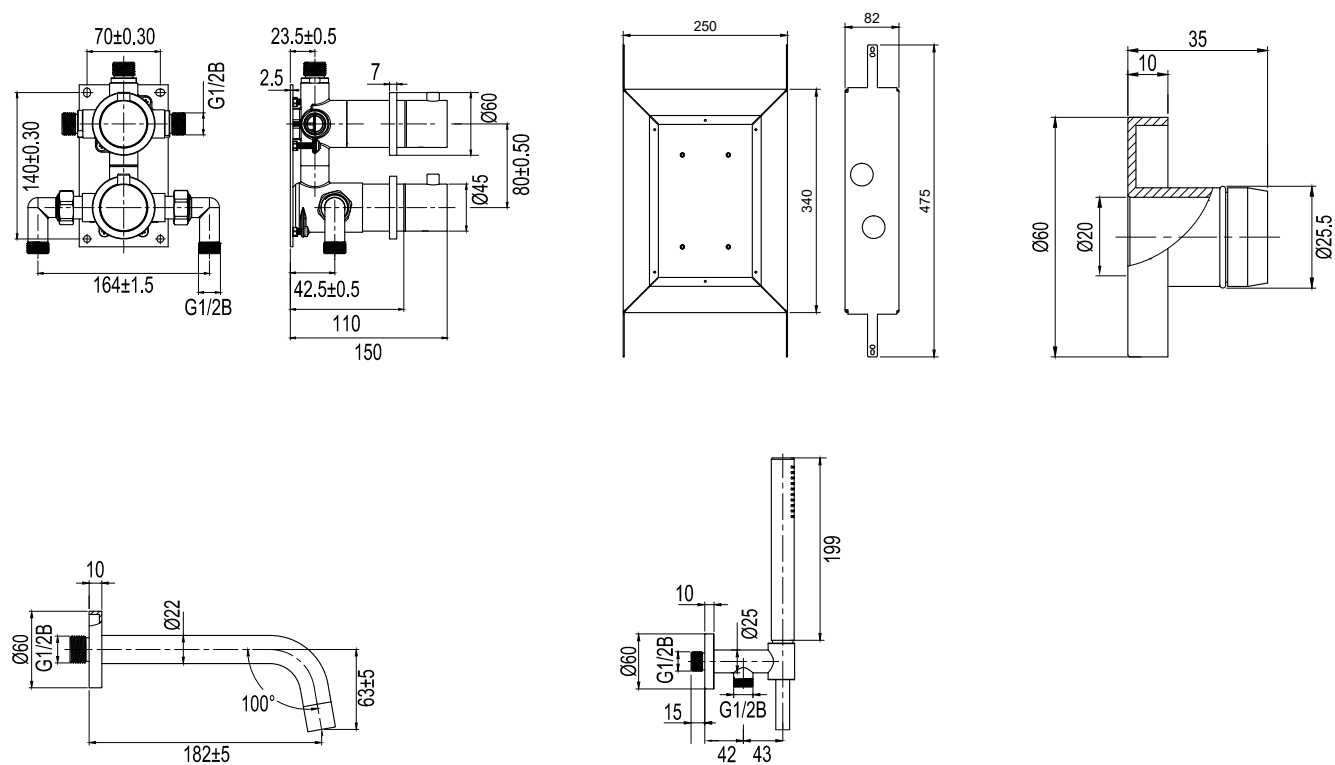

### Tekniset tiedot:

Juoksuputki: 182 mm (putken lopullinen pituus seinästä mitaten määräytyy kaakelin ja eristekerroksen paksuuden perusteella) | Suihkuletku: 1,5 m

### Technische Daten:

Wanneneinlauf: 182 mm (die endgültige Länge des Rohrs von der Wand hängt von der Dicke der Fliesen und der Sperrschicht ab) | Duschschlauch: 1,5 m

### Technical data:

Bath spout: 182 mm (the spout's ultimate protrusion from the wall depends on the thickness of the tiles and the sealing layer) | Shower hose: 1.5 m

## Mått / Dimensjoner / Måle / Mitat / Abmessungen / Dimensions